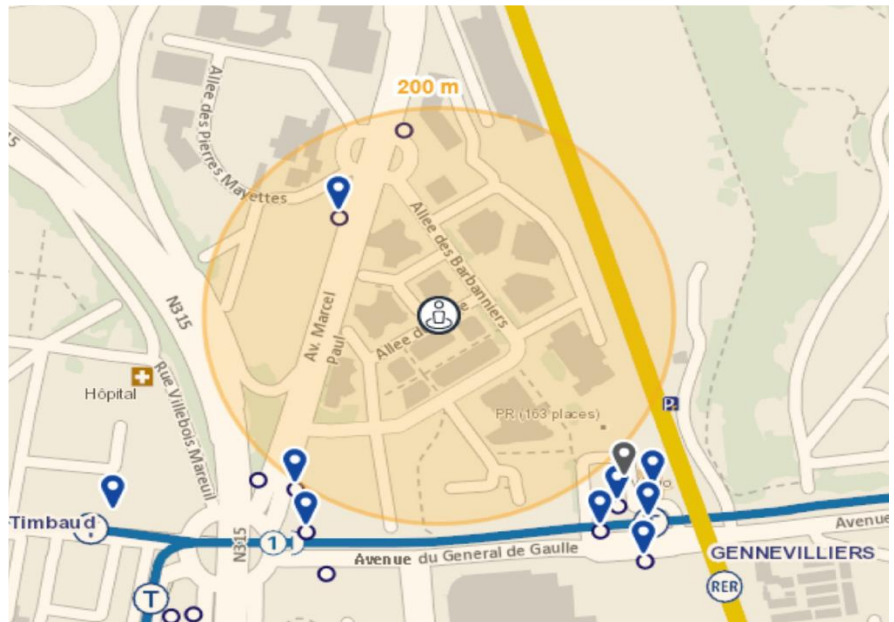

PLAN D'ACCES - Les Hauts-de-Seine

Nous proposons de réaliser les formations dans les locaux suivants, assurant ainsi une couverture géographique au plus près des besoins :

GIDEF Gennevilliers

Gidéf - 4, Allée du Carré 92230 Gennevilliers

Le local est accessible en transport en commun :

- **Bus 178 – 340 – 138 – 166** / arrêt : Rond-Point Pierre Timbaud (320m, 3 min)
- **T1** / arrêt : Timbaud (500m, 5 min) Prendre la direction Est Rue Jules Larose (60m)
- **RER C** / arrêt : Gennevilliers (500, 3 min)

NUEVO Nanterre

NUEVO - 88 rue du 8 mai 1945 92000 Nanterre

Le local est accessible en transport en commun :

- Bus 559C arrêt « Hotel de Ville » »
- Bus 159, 304 arrêt « Mairie de Nanterre »